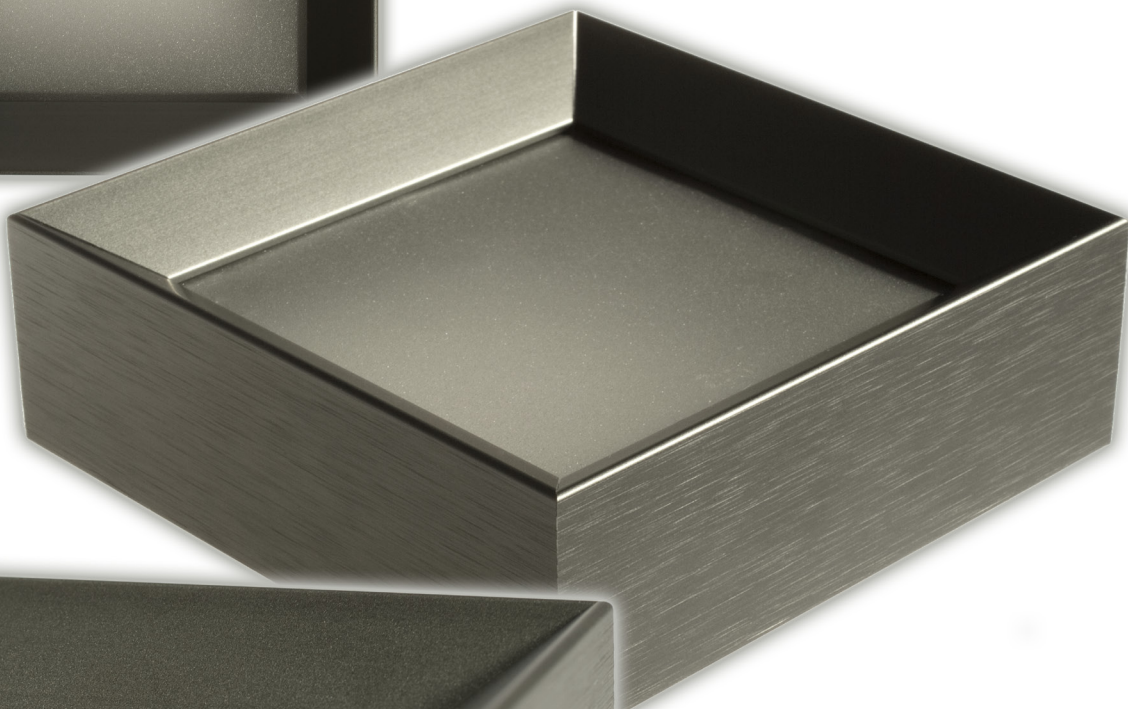

# FULNEKO

“PRODLUŽME DEN“

Interiérové svítidlo **FULNEKO** je vhodné pro osvětlení kanceláří, jednacích místností, chodeb, recepcí a dalších vnitřních prostor, kde vynikne čistý design eloxovaných alu profilů.