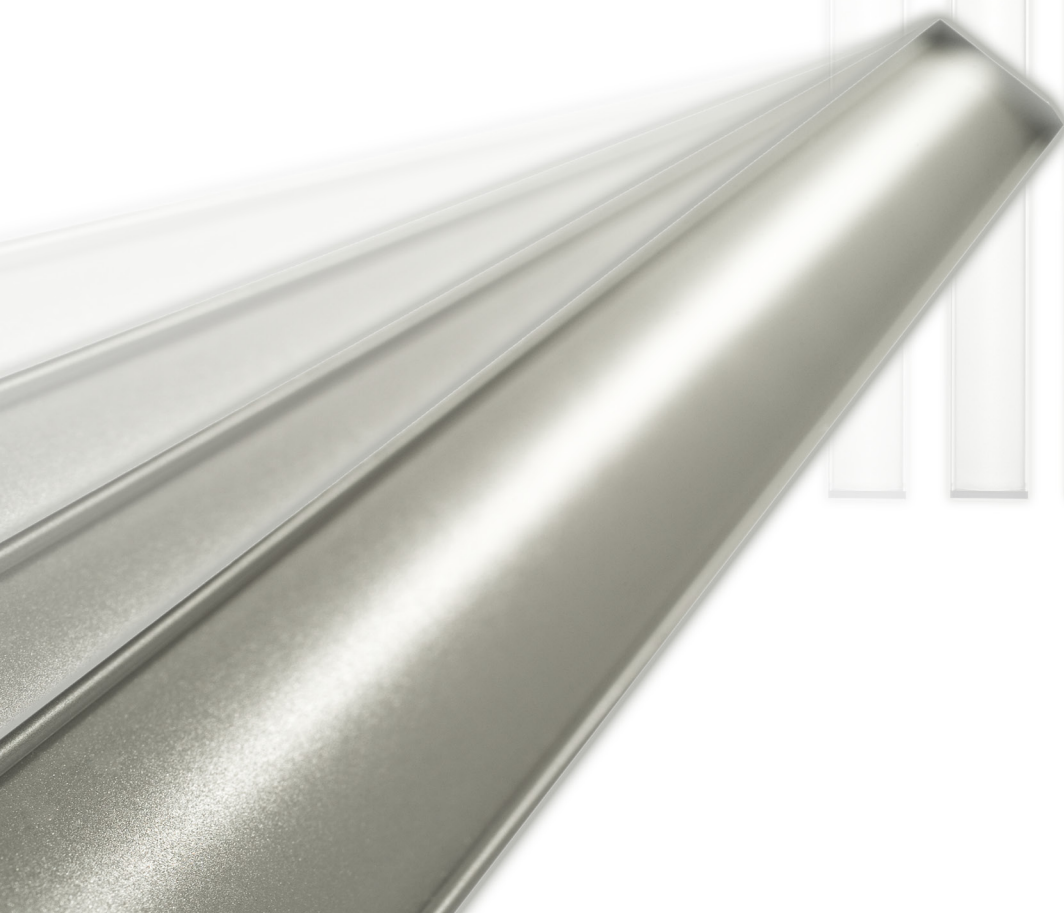

QUIMMOR

“PRODLUŽME DEN“

Interiérové svítidlo **QUIMMOR** je vhodné pro osvětlení kuchyňských pracovních desek i jakýchkoliv jiných ploch. Jeho nízký rozměr zaručuje minimální viditelnost a působí také jako jemný doplněk interiéru.

PŘÍKON W	KRYTÍ	SVÍTIVOST
1, 2, 3, 4, 5, 6	IP40	dle příkonu cca 80 lumenů/watt

ŽIVOTNOST LED	VÝŠKA	POUŽITÉ MATERIÁLY
min. 60 000 hodin	5 mm	hliník, plexisklo

ROZMĚR mm	Příkon W	Objednací kód	Čárový kód
20x200x5	1	QUI-020-0200-001-XX	
20x300x5	2	QUI-020-0300-002-XX	
20x400x5	3	QUI-020-0400-003-XX	
20x600x5	4	QUI-020-0600-004-XX	
20x800x5	5	QUI-020-0800-005-XX	
20x1000x5	6	QUI-020-1000-006-XX	

Svítidla QUIMMOR o šířce 32mm lze na objednání dodat s dvojnásobným příkonem.

BARVA

stříbrná mat

BARVA SVĚTLA Objednací kód

WW Teple bílá

BARVA SVĚTLA Objednací kód

CW Studeně bílá

Při objednávání nezapomínejte uvádět vybranou barvu světla. Další barvy světla lze pouze na objednání. Jedná se o barvy: RE červená GN zelená BL modrá YE žlutá