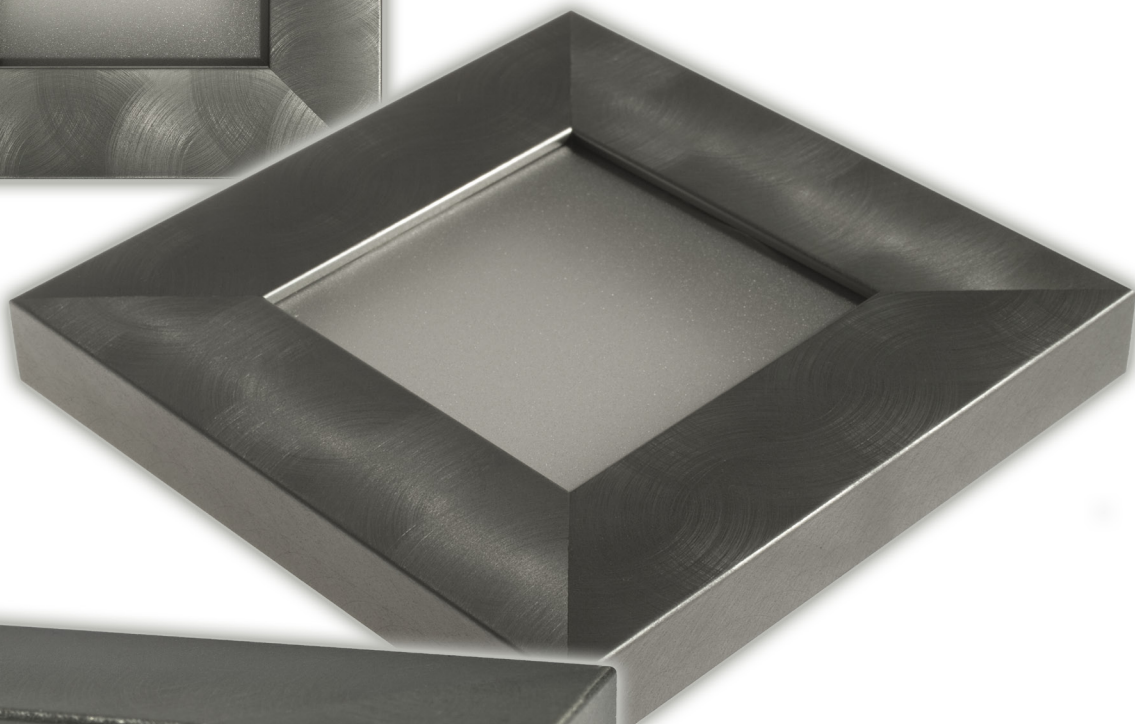

RESPELOR

“PRODLUŽME DEN“

Interiérové svítidlo **RESPELOR** je vhodné pro osvětlení kanceláří, jednacích místností, chodeb, recepcí a dalších vnitřních prostor, kde vynikne čistý design eloxovaných alu profilů.