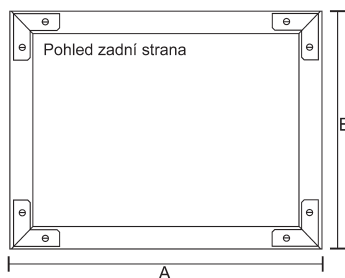

YESKYDO

“PRODLUŽME DEN“

Interiérové svítidlo **YESKYDO** je vhodné pro osvětlení kanceláří, jednacích místností, chodeb, recepcí a dalších vnitřních prostor, kde vynikne čistý design eloxovaných alu profilů.

Pohled z boku

Rozměry v milimetrech

A 113, 223, 503, 1003

B 113

C 36

PŘÍKON W

6, 12, 24, 36, 48

KRYTÍ