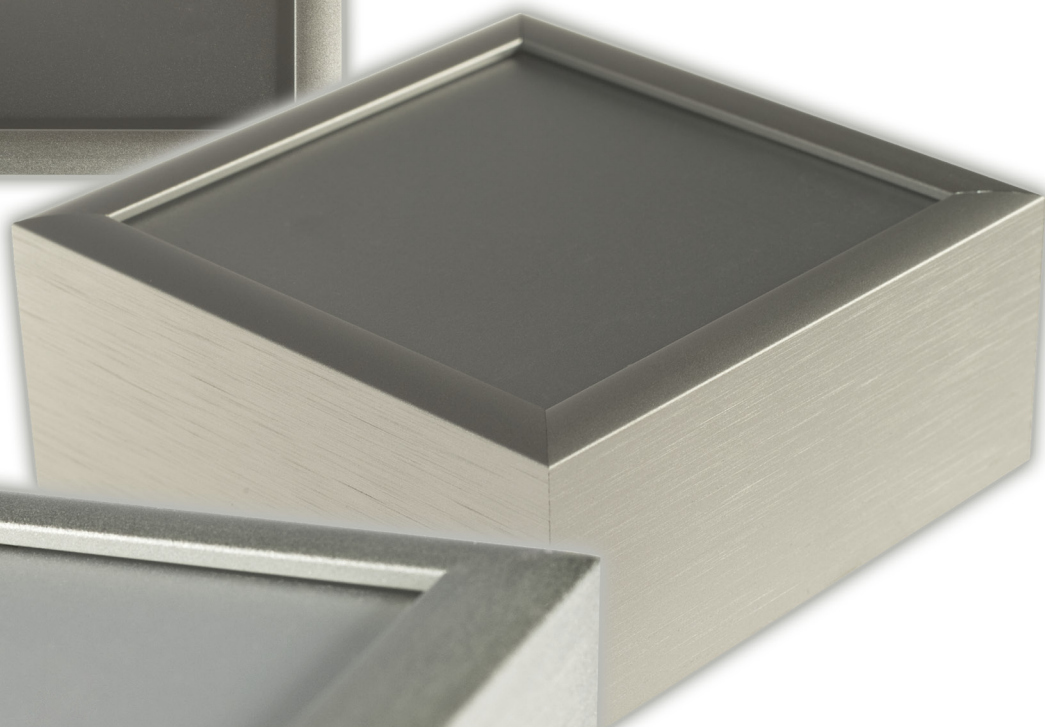

YESKYDO

“PRODLUŽME DEN“

Interiérové svítidlo **YESKYDO** je vhodné pro osvětlení kanceláří, jednacích místností, chodeb, recepcí a dalších vnitřních prostor, kde vynikne čistý design eloxovaných alu profilů.