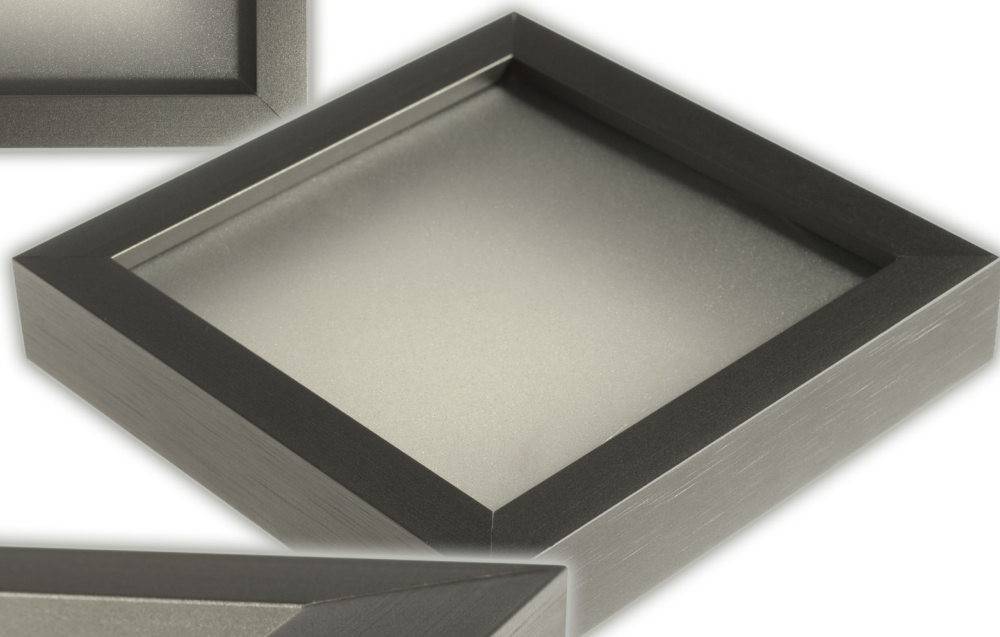

ZEMENO

“PRODLUŽME DEN“

Interiérové svítidlo **ZEMENO** je vhodné pro osvětlení kanceláří, jednacích místností, chodeb, recepcí a dalších vnitřních prostor, kde vynikne čistý design eloxovaných alu profilů.