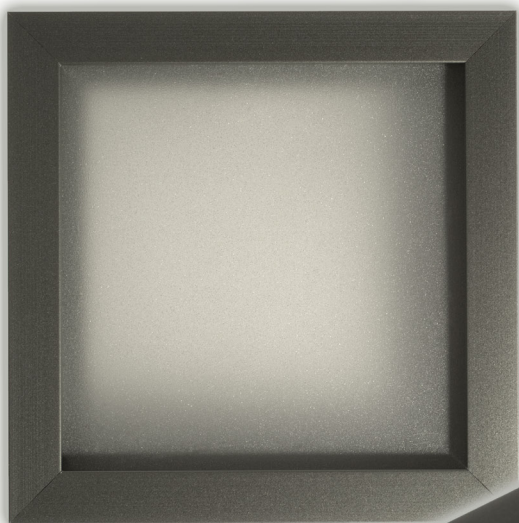

ZEMENO

“PRODLUŽME DEN“

Interiérové svítidlo **ZEMENO** je vhodné pro osvětlení kanceláří, jednacích místností, chodeb, recepcí a dalších vnitřních prostor, kde vynikne čistý design eloxovaných alu profilů.

IP40

SVÍTIVOST

dle příkonu cca 80 lumenů/watt

ŽIVOTNOST LED

min. 60 000 hodin

VÝŠKA

18 mm

POUŽITÉ MATERIÁLY