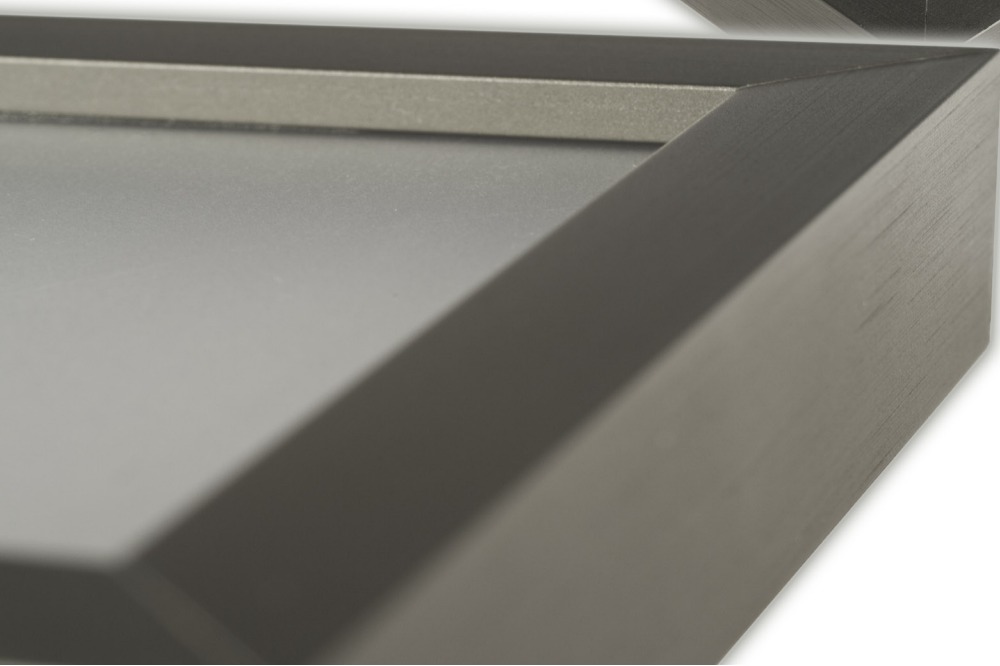

ZEMENO

“PRODLUŽME DEN“

Interiérové svítidlo **ZEMENO** je vhodné pro osvětlení kanceláří, jednacích místností, chodeb, recepcí a dalších vnitřních prostor, kde vynikne čistý design eloxovaných alu profilů.