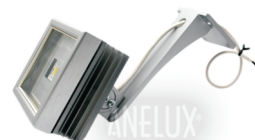

„PRODLUŽME DEN“

Venkovní LED svítidla

HYDRELANA 2 generace

rozměr mm	příkon W	objednací kód	cena s DPH
100x120	10	HYD2G-100x0120x010	1 460 Kč
100x120	18	HYD2G-100x0120x018	1 760 Kč
100x200	28	HYD2G-100x0200x028	2 250 Kč
100x240	36	HYD2G-100x0240x036	2 850 Kč