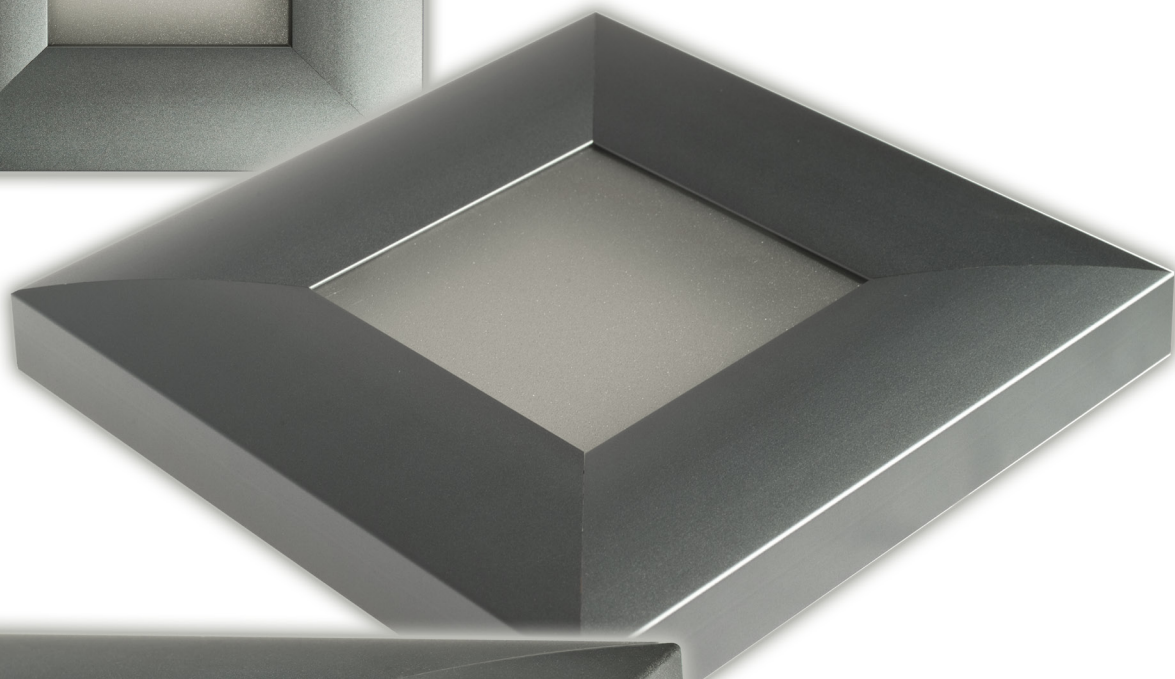

ARKEBIA

“PRODLUŽME DEN“

Interiérové svítidlo **ARKEBIA** je vhodné pro osvětlení kanceláří, jednacích místností, chodeb, recepcí a dalších vnitřních prostor, kde vynikne čistý design eloxovaných alu profilů.