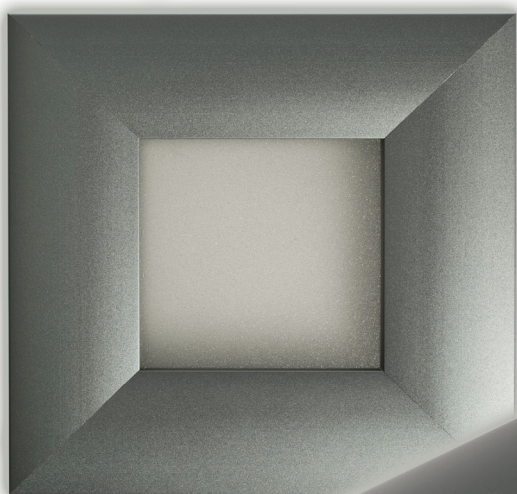

ARKEBIA

“PRODLUŽME DEN“

Interiérové svítidlo **ARKEBIA** je vhodné pro osvětlení kanceláří, jednacích místností, chodeb, recepcí a dalších vnitřních prostor, kde vynikne čistý design eloxovaných alu profilů.