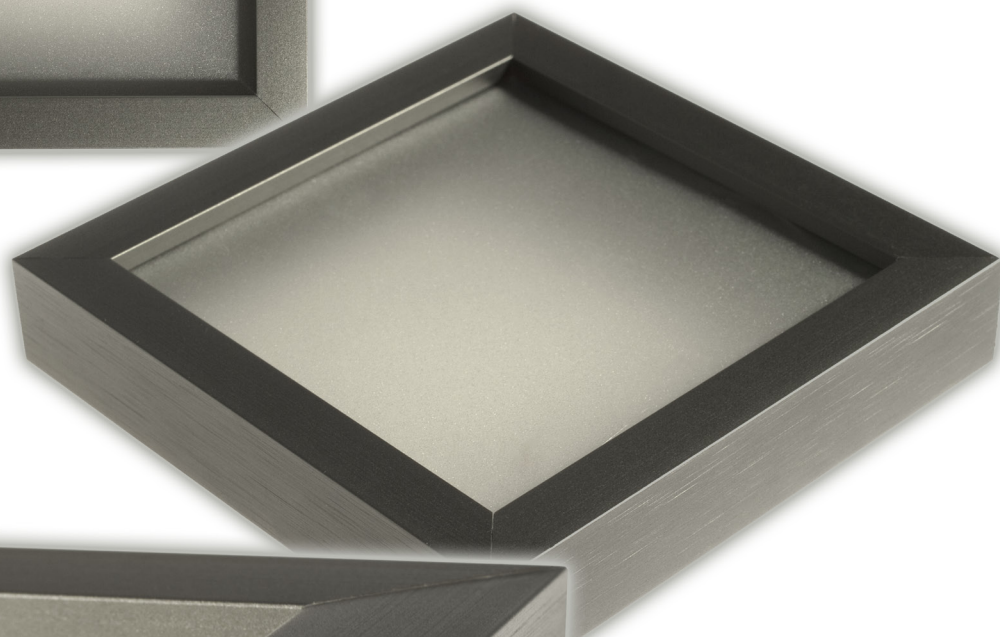

ORSILANA

“PRODLUŽME DEN“

Interiérové svítidlo **ORSILANA** je vhodné pro osvětlení kanceláří, jednacích místností, chodeb, recepcí a dalších vnitřních prostor, kde vynikne čistý design eloxovaných alu profilů.